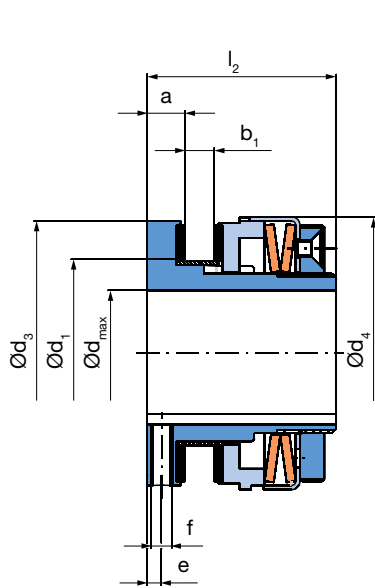

Design M
Type 1000._1000

Design L
Type 1010._1000

Size	Limit torque for overload				Weight		Pilot bore Ød [mm]
	Type M		Type L		1000.- [kg]	1010.- [kg]	
	1000.11000 [Nm]	1000.21000 [Nm]	1010.11000 [Nm]	1010.21000 [Nm]			
30	50 – 100	100 – 200	100 – 200	200 – 400	0,6	1,4	15
40	100 – 200	200 – 400	200 – 400	400 – 800	1,5	2,3	20
50	200 – 400	400 – 800	400 – 800	800 – 1600	2,8	4,3	25

Size	Ø d_{max}	Ø d₁	Ø d₂	Ø d₃	Ø d₄	Ø d₅	a	b_{min}	b_{max}	b_{1 min}	b_{1 max}
30	30^{H7/1)}	44	54	63	65	68	9	8	16	7	11
40	40	64	75	85	87	90	11	8	16	15	19
50	50	80	94	108	110	113	13	12	20	19	25

Size	e	f	l₁	l₂	k	Ø S
30	3,5	M5	68	45	3	6
40	3,5	M5	80	60	3	6
50	5	M6	95	75	3	10

Order Number

—	/	1	0	—	0	.	—	1	0	0	0	/	—
▲				▲			▲						▲
Size 30 40 50		Design M Design L	0 1		1 2	low torque range high torque range							Drive element width in mm

Example: 30 / 1010.21000 / 10

¹⁾ Keyway according to DIN 6885 / 3